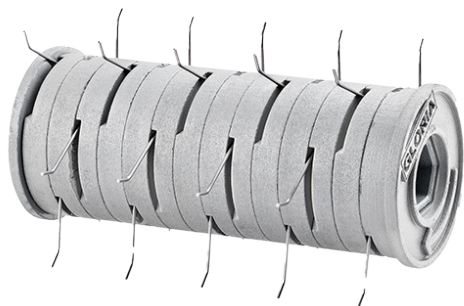

RULLO AERATORE PER PRATO

Codice: 5438870

Dimensioni Ø cm 10 x 16,5 larghezza

Caratteristiche

Arieggiatore provvisto di 28 denti in acciaio. Pettina il prato e rimuove il fastidioso manto erboso costituito da foglie ingiallite di piante erbacee, muschio e crescita selvatica indesiderata. Dopo l'applicazione, il prato cresce di nuovo più fitto, poiché le radici hanno più spazio per rifornirsi di acqua e nutrienti. L'arieggiamento del prato può essere fatto più volte all'anno, secondo necessità. È incluso un filtro che può essere attaccato alla presa d'aria dell'unità per proteggere il vano motore dall'intasamento dei residui d'erba.